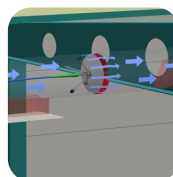

Grâce à son moteur 1,1 kW, sa rotation réversible et sa vitesse variable jusqu'à 740 tr/min, il s'adapte aisément aux réseaux de grande longueur et aux interventions intensives.

Sa commande filaire assure un pilotage précis, tandis que la structure basculable permet de travailler verticalement lorsque le chantier l'impose. Son flexible de 30 m intègre une connexion permettant la pulvérisation, la désinfection ou le dégraissage directement depuis la tête de brosse, offrant une solution polyvalente et efficace pour l'entretien professionnel des gaines.