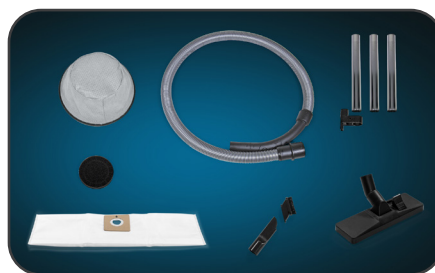

ASPIRATEUR PROFESSIONNEL

NANO - ASPIRATEUR POUSSIÈRE POUR LE NETTOYAGE COURANT

Idéal pour une utilisation dans les bureaux, hôtels ou commerces, cet aspirateur professionnel combine une forte puissance d'aspiration à un fonctionnement ultra silencieux. Le remplacement du câble électrique se fait rapidement, sans aucun outil.

ACCESSOIRES DE SÉRIES	
Flexible avec poignée ergonomique	442801
Rallonge de tube	442802
Capteur à pédale	442977
Capteur plat	442804

ACCESSOIRES EN OPTIONS	
Sac en papier	204620
Sac en microfibre	229693